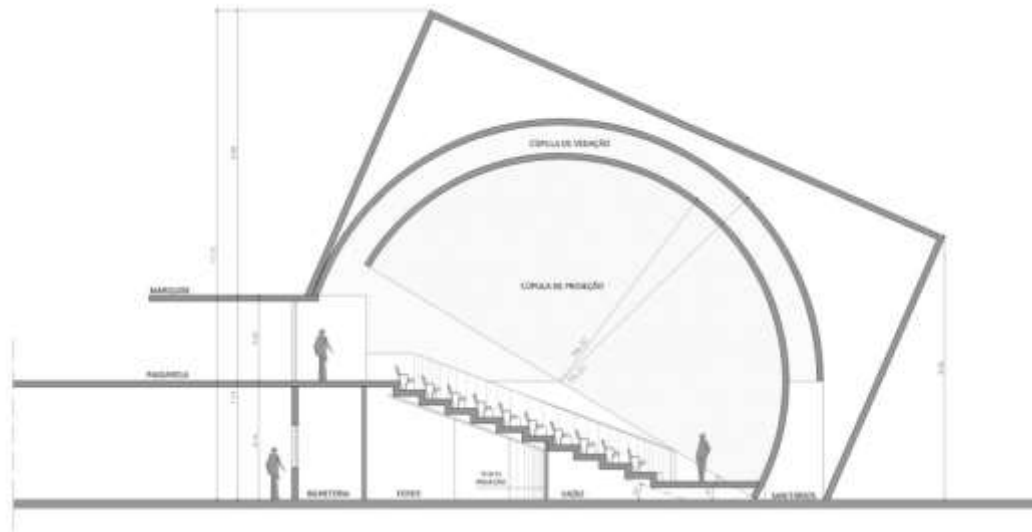

COMPLEXO

KRUCHIN
arquitetura

COMPLEXO

KRUCHIN
arquitetura

COMPLEXO

KRUCHIN
arquitetura

TEATRO DIGITAL | VISTA EXTERNA

TEATRO DIGITAL | VISTA INTERNA

KRUCHIN
arquitetura

DESENVOLVIMENTO

ESTUDOS

01 COBERTURA
CUBIERTA ANTES DE COBERTURA
SEM ENLACE

02 COBERTURA
RECONSTRUÇÃO DE COBERTURA
PLASTIC
SEM ENLACE

03 COBERTURA
CUBIERTA DE COBRE
RECONSTRUÇÃO DE COBERTURA PLASTIC
SEM ENLACE