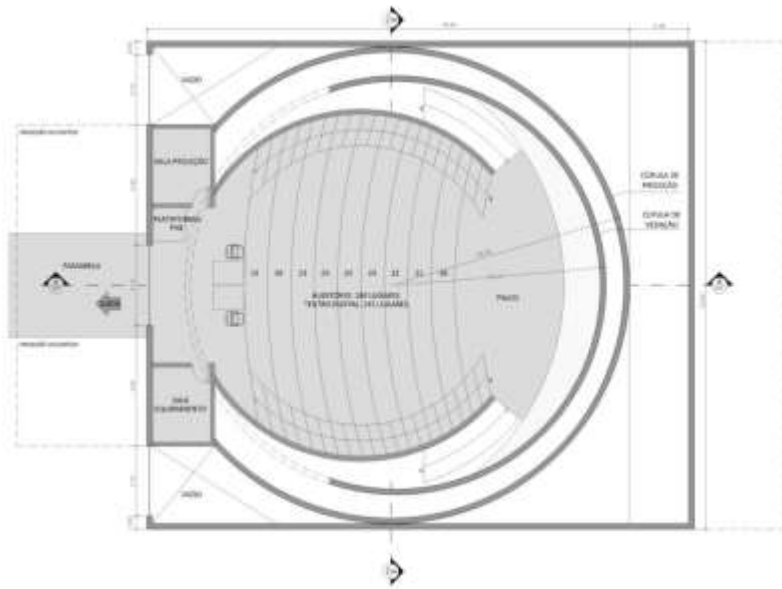

COMPLEXO

KRUCHIN
arquitetura

COMPLEXO

KRUCHIN
arquitetura

COMPLEXO

KRUCHIN
arquitetura

TEATRO DIGITAL | VISTA EXTERNA

TEATRO DIGITAL | VISTA INTERNA

KRUCHIN
arquitetura

DESENVOLVIMENTO

ESTUDOS

01 COBERTURA
CUBIERTA ANTES DE COBERTURA
SEM ENLACE

02 COBERTURA
RECONSTRUÇÃO DE COBERTURA
PLASTIC
SEM ENLACE

03 COBERTURA
CUBIERTA DE COBRE
RECONSTRUÇÃO DE COBERTURA PLASTIC
SEM ENLACE