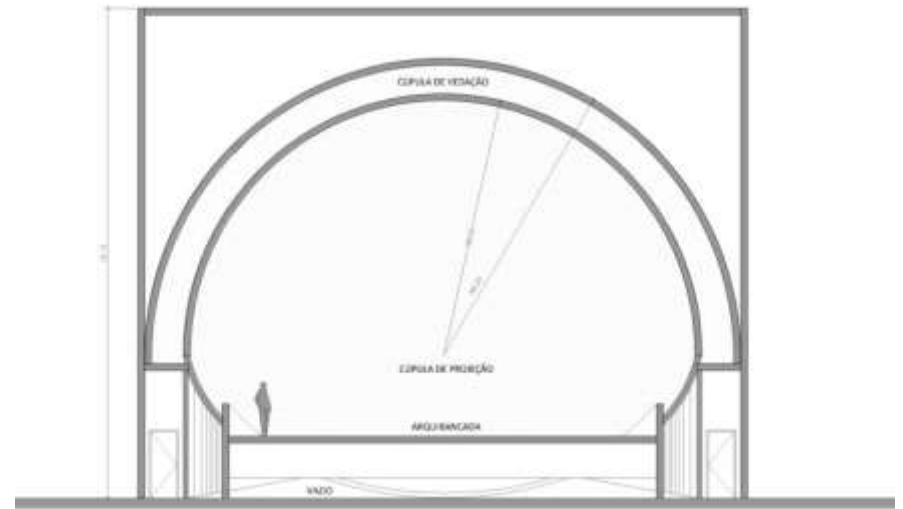

COMPLEXO

KRUCHIN
arquitetura

COMPLEXO

KRUCHIN
arquitetura

COMPLEXO

KRUCHIN
arquitetura

TEATRO DIGITAL | VISTA EXTERNA

TEATRO DIGITAL | VISTA INTERNA

KRUCHIN
arquitetura

DESENVOLVIMENTO

ESTUDOS

01 COBERTURA
CUBIERTA ANTES DE COBERTURA
SEM ENLACE

02 COBERTURA
RECONSTRUÇÃO DE COBERTURA
PLASTIC
SEM ENLACE

03 COBERTURA
CUBIERTA DE COBRE
RECONSTRUÇÃO DE COBERTURA PLASTIC
SEM ENLACE